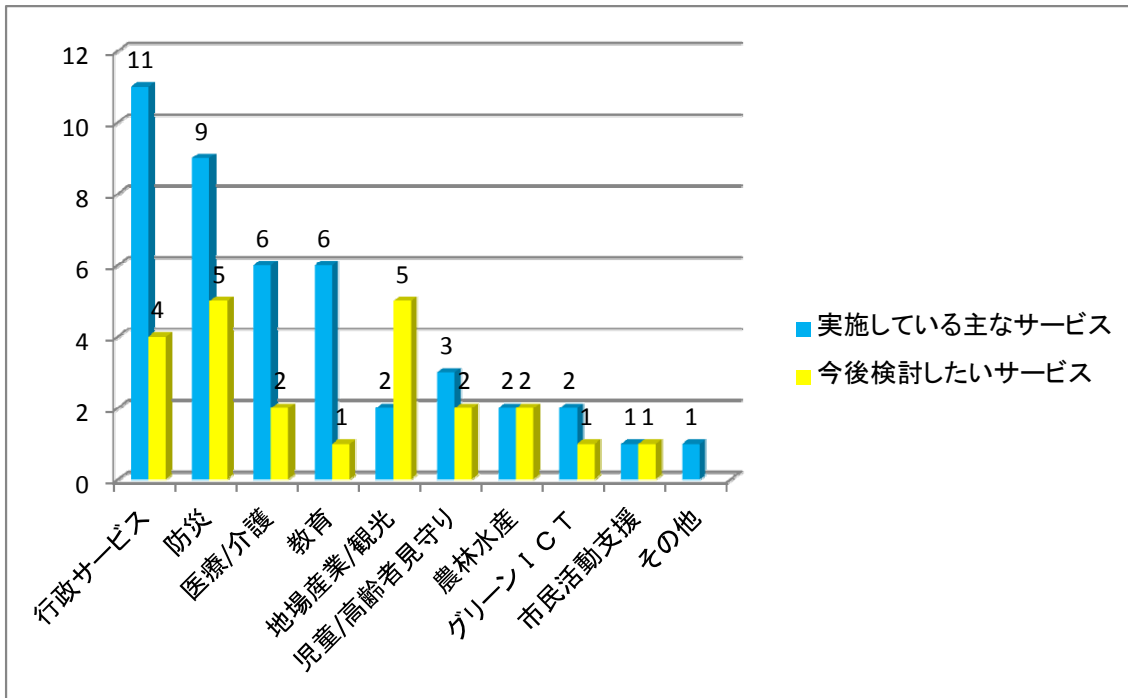

自治体へのアンケート調査結果

瀬戸内海地域の島嶼部を抱える自治体にご協力いただき情報通信環境及び利活用の状況に関して調査を実施しました。

調査対象自治体数 38 自治体
回答数 16 自治体

1 ICT利活用の状況

その他の内容

・消費生活緊急情報

2 通信環境(複数回答)

光 6 自治体
ADSL 6 自治体
無線LAN 3 自治体
CATV 4 自治体
ISDN 5 自治体
電話回線のみ 1 自治体

3 運用体制

自治体のみ 4 自治体
自治体+外部委託 3 自治体
民間運用 1 自治体
無回答 8 自治体

4 維持費

自治体負担 7 自治体
自治体+住民負担 0 自治体
住民負担 1 自治体
不明 0 自治体
無回答 8 自治体