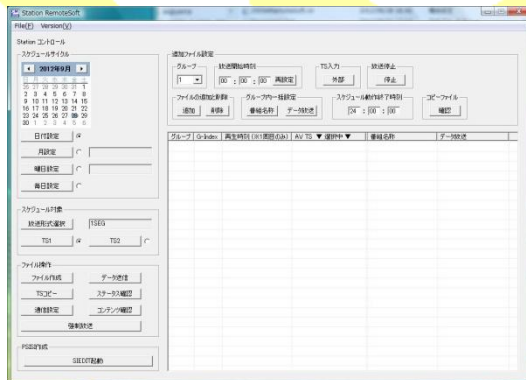

集中制御ソフト内の「強制放送」機能