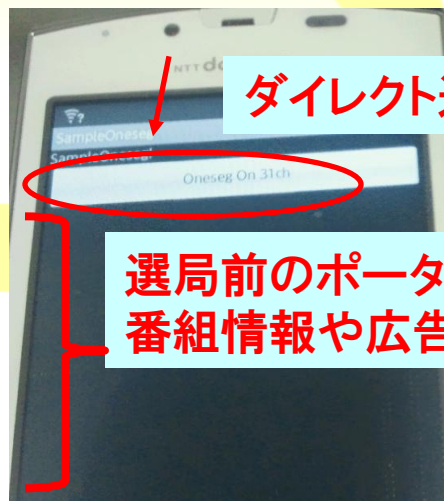

フェリカリーダライタ機能

バッテリー内蔵

災害時には無料で飲み物を提供

スマートフォン対応、ワンセグ起動アプリ
地域情報・防災アプリとの連携

スマートフォン対応・防災利用

・スマートフォン対応ワンセグ起動アプリの開発

専用アプリ

ダイレクト選局ボタン

選局前のポータル画面
番組情報や広告表示検討

ワンセグ映像まで2タップ
(※特定機種のみ)

スマートフォン向けサービスとして期待できる機能

- ・位置情報連携
- ・メールによるワンセグダイレクト起動
- ・広告スペース, プッシュ型広告
- ・番組情報
- ・IP映像配信, WEBサービス連携
など

A large, stylized yellow '@' symbol is positioned on the left side of the slide, partially overlapping the main text.