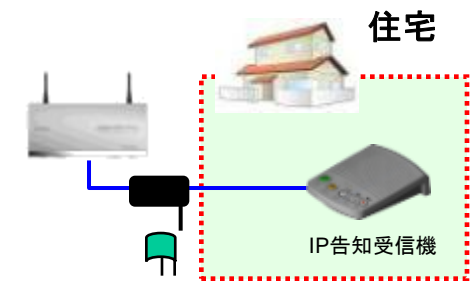

防災行政無線と連動したWiMAXIP告知放送システム

防災スピーカー(市内200箇所)

Jアラートや自治体緊急情報をWiMAX通信を利用して瞬時に警報！
企業工場をはじめ広報施設や住宅等へ<告知受信機>を設置することで迅速に避難・警戒行動
へ対処できます。

heart@network

上記システムを愛媛県新居浜市及び市内住友グループが2011年導入、2012年追加200箇所