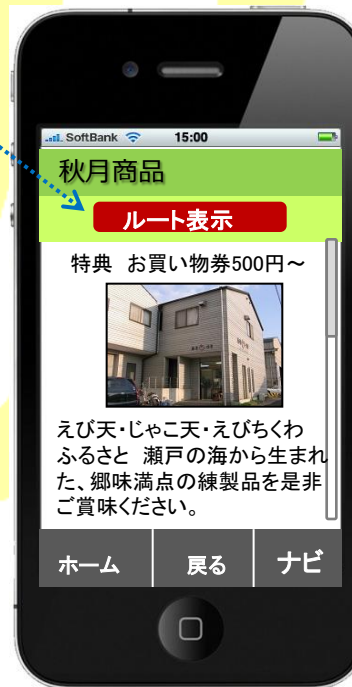

※災害時に持ち出す物の最上位に携帯電話がありますが、今後はスマホへ移行していくと思われます。

タブレット・スマホ向けアプリの例

トップメニュー画面

メニューアイコンをタップすると詳細画面へ

スマホ”アプリ”だから実現できること

■ 指定場所へのナビ機能 ～ Google mapと連動して行き方ルートを表示～

記事画面

※登録情報がある場合のみ
ボタンを表示します

情報内容画面

Googleマップ起動

※現在地をGPS機能で取得して
登録場所までの徒歩でのルート
を表示します。

災害時にはWi-Fiサービスを無料開放

市内200箇所(予定)の当社Wi-Fiアクセスポイントを、災害時には無料開放し、誰でもインターネット接続を可能にします。

Wi-Fi つかえるけん!
heart@network

 **Wi-Fi** つかえるけん!
heart@network

「ハートネット」ご加入の方は「ハートWiMAX」ご加入の方はこのステッカーのあるお店でいつでもご利用いただけます。

公衆無線LAN ハートWi-Fi

 **Wi-Fi** つかえるけん!

アクセスポイントは新居浜市・西条市に **200** 箇所 (設置予定)

詳しくは

こちらでは誰でも無料で **Wi-Fi** がご利用できます。

KARAOKE LAND PÄL ENTERTAINMENT

User name= pal-1@heart

Password= 12345