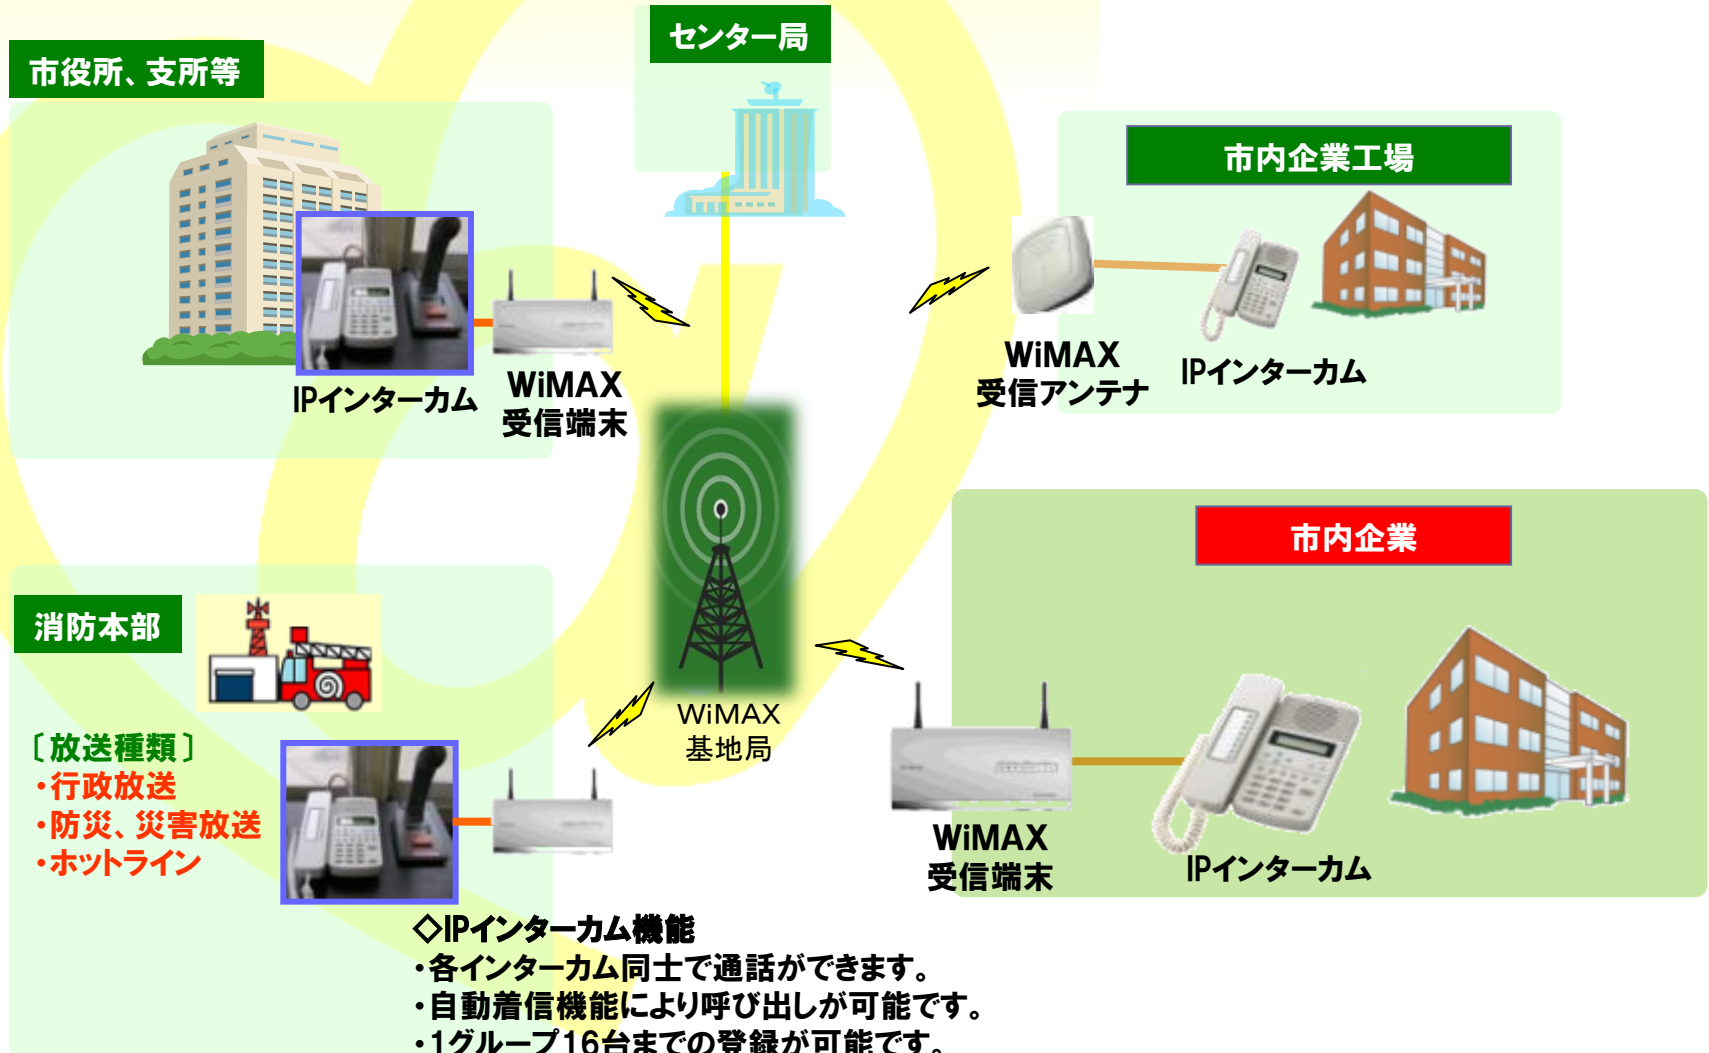

サイレン放送

定時チャイム放送

音声録音によるスケジュール放送

文字読み上げ自動放送

監視カメラと組合わせた個別放送

災害時避難所への個別放送など

IPによる専用通話(IPインターカム接続)

IP告知放送は、WiMAX(無線)で伝送します。

* 一斉、グループ、個別放送など設定可能

* 複数の放送元・放送種別による優先順位を付けることが可能

防災行政無線と連動したWiMAXIP告知放送システム

防災スピーカー(市内200箇所)

Jアラートや自治体緊急情報をWiMAX通信を利用して瞬時に警報！
企業工場をはじめ広報施設や住宅等へ<告知受信機>を設置することで迅速に避難・警戒行動
へ対処できます。

heart@network

上記システムを愛媛県新居浜市及び市内住友グループが2011年導入、2012年追加200箇所

防災・災害時伝達システム(ホットライン補完)

自治体IPインターカム(IP内線電話)ネットワーク

上記システムを愛媛県新居浜市及び市内住友グループ、四国電力が2011年導入済み

WiMAXの防災利用(例)

WiMAXを使用した防災アプリを 愛媛県新居浜市が導入(2011.3完成)

- ・河川監視カメラ5箇所
- ・IP告知放送(Jアラート連動)7箇所
- ・サイレン連動4箇所

新居浜市内5カ所の河川監視映像

離島へは25G無線で対応

新居浜市で唯一の離島「大島」へは、WiMAX基地局位置の関係で通信が不安定なため、25G帯無線でIP化しIP告知放送システムを提供。

A large, stylized yellow '@' symbol is positioned on the left side of the slide, partially overlapping the title text.

地域限定アプリ

収集した情報を最大限に活用：スマホアプリにも同時展開