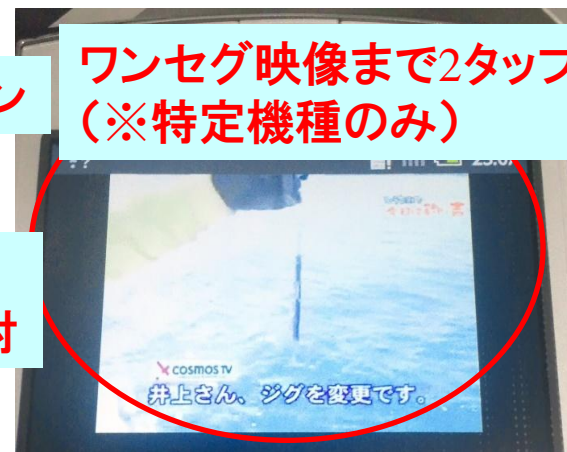

フェリカリーダライタ機能

バッテリー内蔵

災害時には無料で飲み物を提供

スマートフォン対応、ワンセグ起動アプリ
地域情報・防災アプリとの連携

スマートフォン対応・防災利用

・スマートフォン対応ワンセグ起動アプリの開発

専用アプリ

ダイレクト選局ボタン

選局前のポータル画面
番組情報や広告表示検討

ワンセグ映像まで2タップ
(※特定機種のみ)

スマートフォン向けサービスとして期待できる機能

- ・位置情報連携
- ・メールによるワンセグダイレクト起動
- ・広告スペース, プッシュ型広告
- ・番組情報
- ・IP映像配信, WEBサービス連携
など

A large, stylized yellow '@' symbol is positioned on the left side of the slide, partially overlapping the main text.