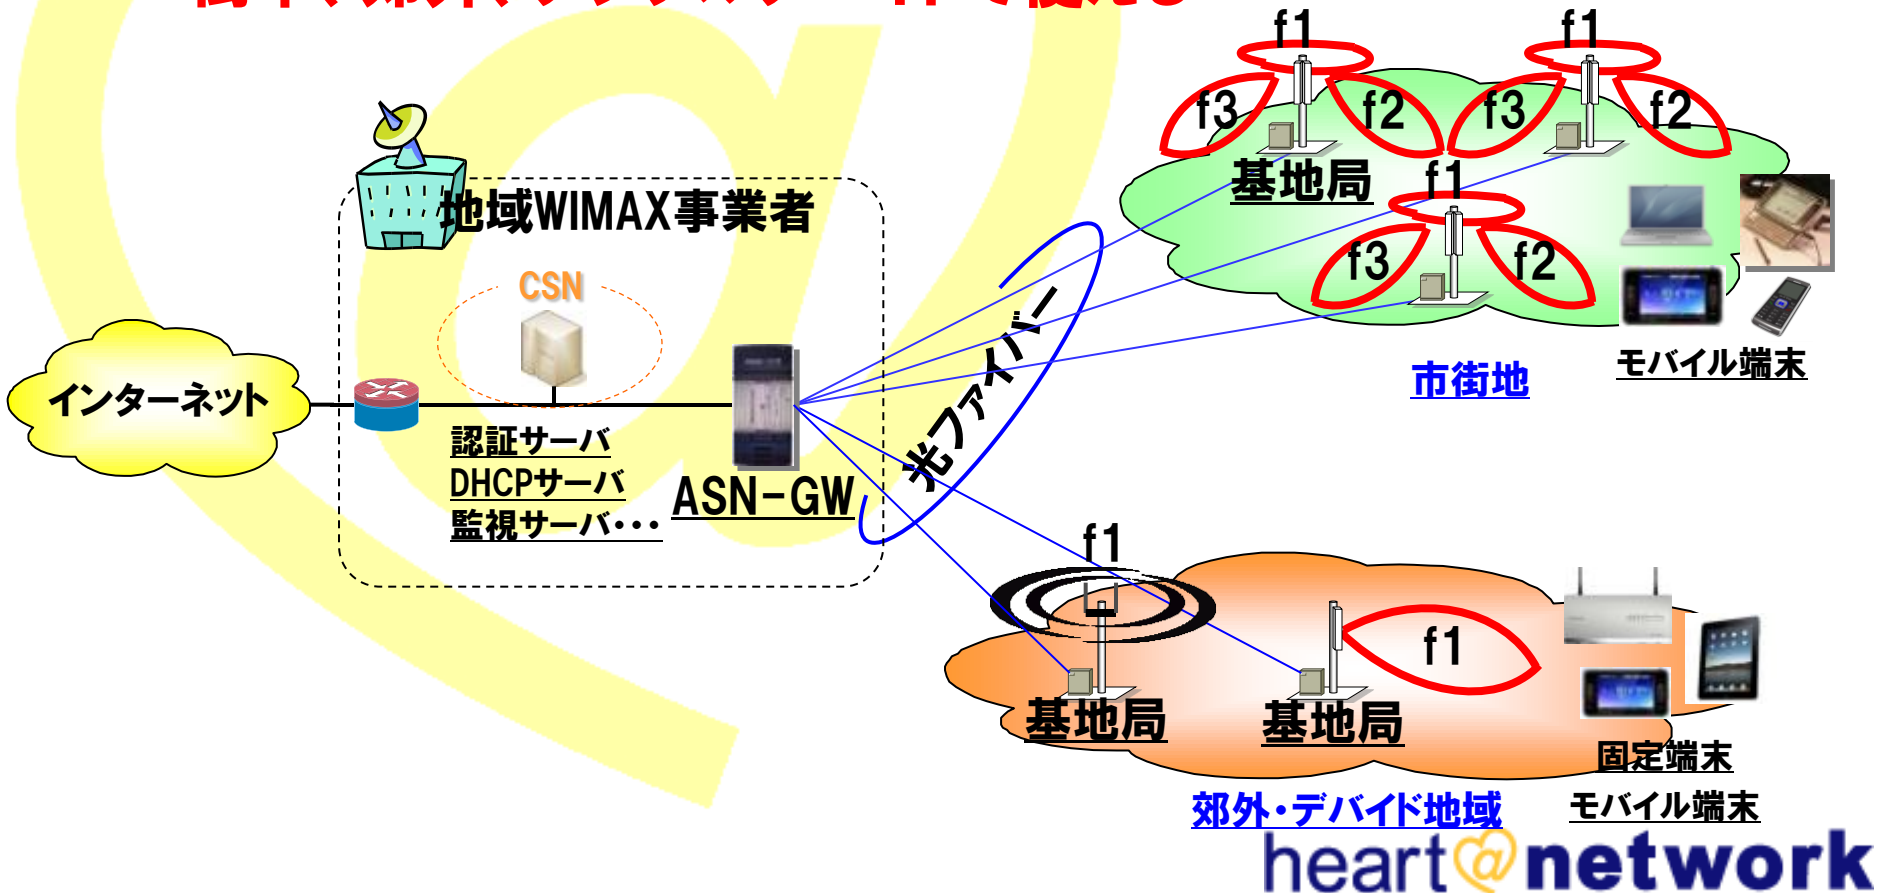

移動性

2G
携帯

3G
携帯

3.9G携帯(LTE)
2011年～

モバイル
WiMAX
802.16
e

WiMAX2
2012-2013年

2010年10月にITUが、
4G規格として
「WiMAX2」と「次世代型LTE」
の2方式を選定

PHS

無線LAN
802.11a,b,g,i,n

FTTH・CableTV

通信速度

地域WiMAXのシステム

- エリアの大きさは“自治体”単位が基本

- 構成は同じ

- ・ センター設備(ASN-GW、CSN)と基地局(BS)の組合せ

- 街中、郊外、デジタルデバイドで使える

地域WiMAXのシステム概要

セクタアンテナ及び防災スピーカー設置例

小学校屋上

鋼管柱

イメージ

コンクリート柱

イメージ

ビル屋上

ビル屋上

自治体ビル屋上

地域WiMAX向け端末

INFOMARK

卓上Wi-Fi 端末(2009年夏～)
屋内のWiFi機器すべて

USB端末(2009年春～)
ノート、デスクトップなどPC限定

モバイルWi-Fiルータ(2010年夏～)
屋内外のWiFi機器すべて

屋外 端末(2010年春～)
公共向け(防犯カメラ、防災スピーカ等)