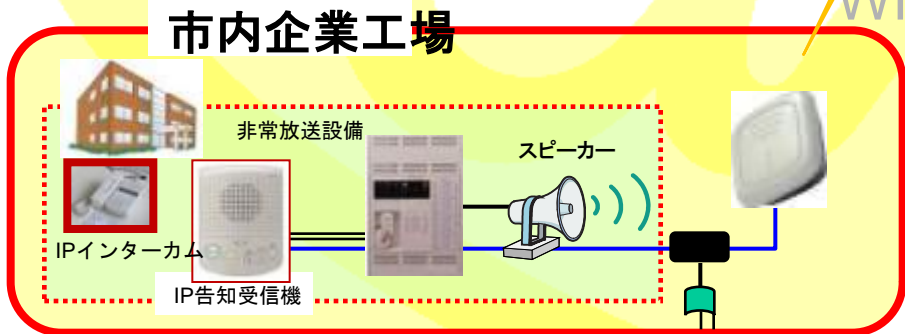

- ・自治体等の地域イントラ回線(今回はWiMAX回線を利用します)などを利用して、役場から各家庭や公共施設、屋外スピーカーなどに告知放送、防災放送、緊急放送を行う事に使用されるシステムです。
- ・最近では、防災行政無線に代わるシステムとしても導入されるケースが増えています。

IP告知放送システムで対応できること

Jアラート受信機器 連動放送

緊急地震速報受信機器 連動放送

マイクによる緊急放送・一般放送

サイレン放送

定時チャイム放送

音声録音によるスケジュール放送

文字読み上げ自動放送

監視カメラと組合わせた個別放送

災害時避難所への個別放送など

IPによる専用通話(IPインターカム接続)

IP告知放送は、WiMAX(無線)で伝送します。

* 一斉、グループ、個別放送など設定可能

* 複数の放送元・放送種別による優先順位を付けることが可能

防災行政無線と連動したWiMAXIP告知放送システム

防災スピーカー(市内200箇所)

Jアラートや自治体緊急情報をWiMAX通信を利用して瞬時に警報！
企業工場をはじめ広報施設や住宅等へ<告知受信機>を設置することで迅速に避難・警戒行動
へ対処できます。

heart@network

上記システムを愛媛県新居浜市及び市内住友グループが2011年導入、2012年追加200箇所

防災・災害時伝達システム(ホットライン補完)

自治体IPインターカム(IP内線電話)ネットワーク

上記システムを愛媛県新居浜市及び市内住友グループ、四国電力が2011年導入済み

WiMAXの防災利用(例)

WiMAXを使用した防災アプリを 愛媛県新居浜市が導入(2011.3完成)

- ・河川監視カメラ5箇所
- ・IP告知放送(Jアラート連動)7箇所
- ・サイレン連動4箇所

新居浜市内5カ所の河川監視映像

離島へは25G無線で対応