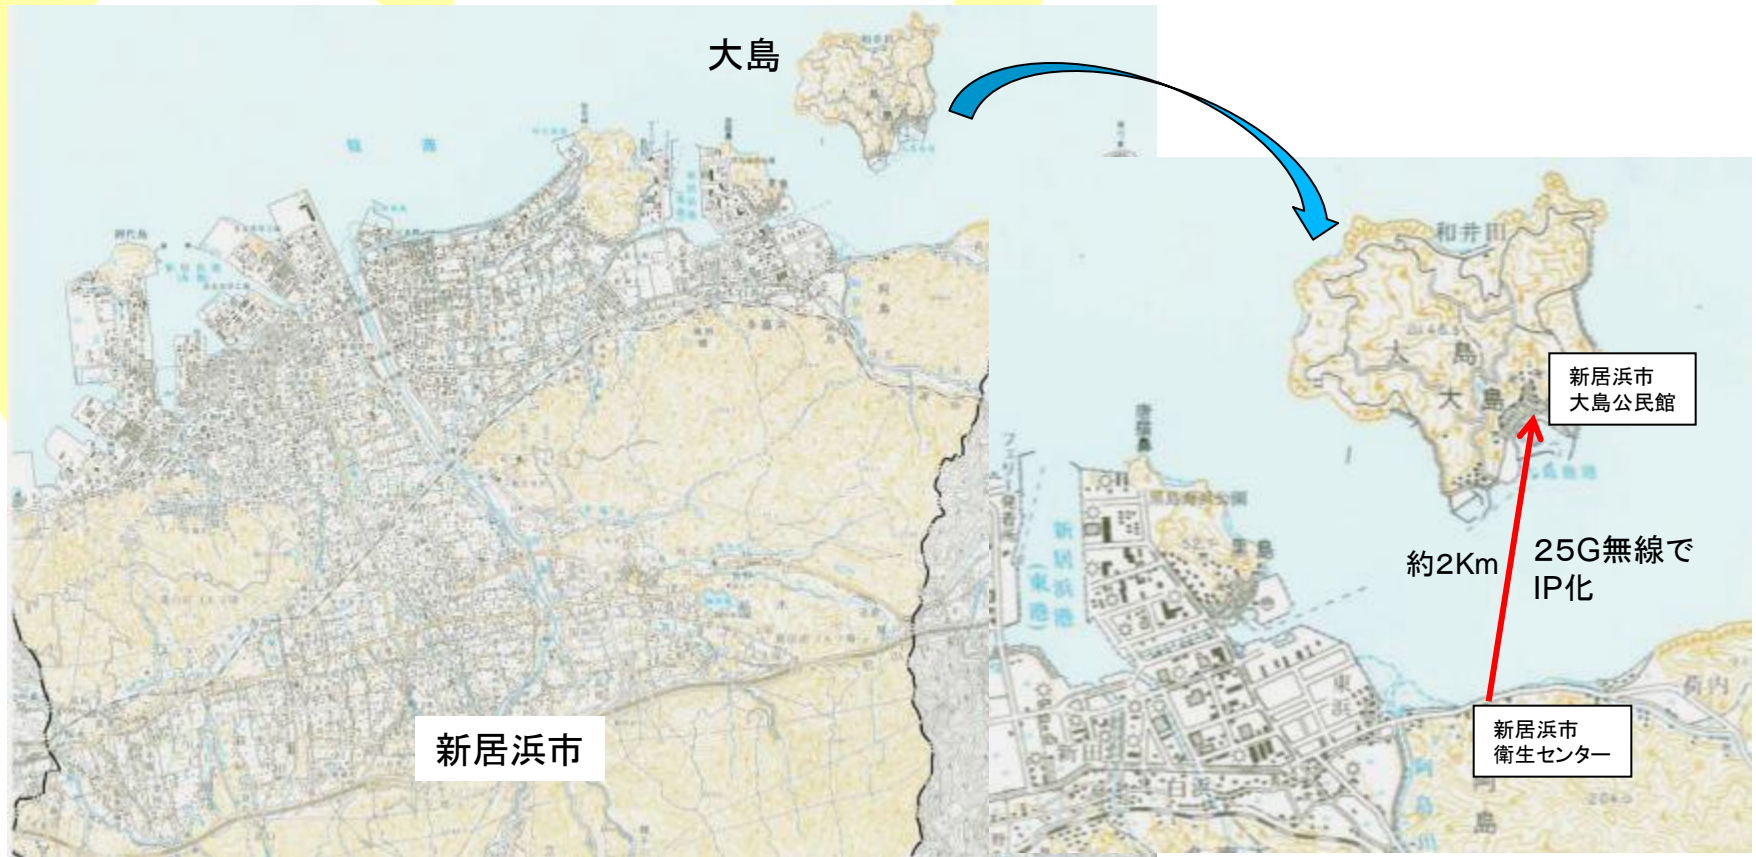

新居浜市で唯一の離島「大島」へは、WiMAX基地局位置の関係で通信が不安定なため、25G帯無線でIP化しIP告知放送システムを提供。

A large, stylized yellow '@' symbol is positioned on the left side of the slide, partially overlapping the title text.

地域限定アプリ

収集した情報を最大限に活用：スマホアプリにも同時展開