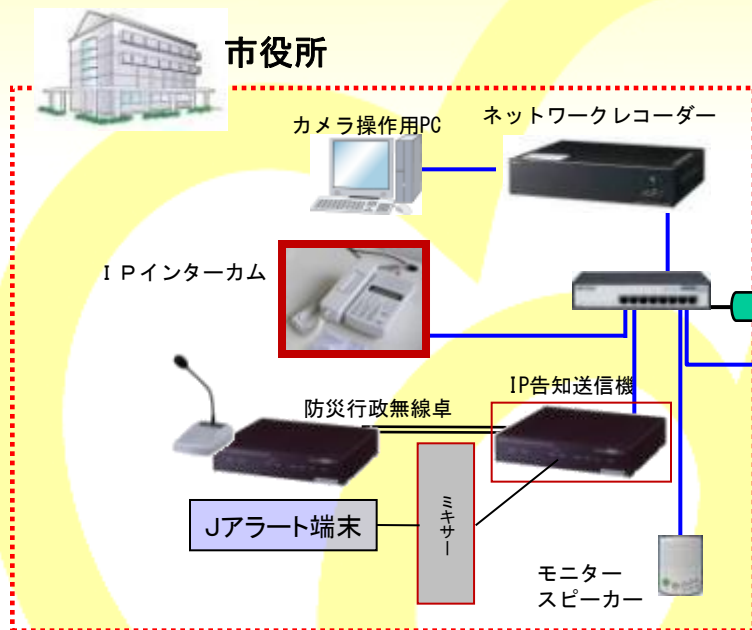

- ・自治体等の地域イントラ回線(今回はWiMAX回線を利用します)などを利用して、役場から各家庭や公共施設、屋外スピーカーなどに告知放送、防災放送、緊急放送を行う事に使用されるシステムです。
- ・最近では、防災行政無線に代わるシステムとしても導入されるケースが増えています。

IP告知放送システムで対応できること

Jアラート受信機器 連動放送

緊急地震速報受信機器 連動放送

マイクによる緊急放送・一般放送

サイレン放送

定時チャイム放送

音声録音によるスケジュール放送

文字読み上げ自動放送

監視カメラと組合わせた個別放送

災害時避難所への個別放送など

IPによる専用通話(IPインターカム接続)

IP告知放送は、WiMAX(無線)で伝送します。

* 一斉、グループ、個別放送など設定可能

* 複数の放送元・放送種別による優先順位を付けることが可能

防災行政無線と連動したWiMAXIP告知放送システム

防災スピーカー(市内200箇所)

Jアラートや自治体緊急情報をWiMAX通信を利用して瞬時に警報！
企業工場をはじめ広報施設や住宅等へ<告知受信機>を設置することで迅速に避難・警戒行動
へ対処できます。

heart@network

上記システムを愛媛県新居浜市及び市内住友グループが2011年導入、2012年追加200箇所