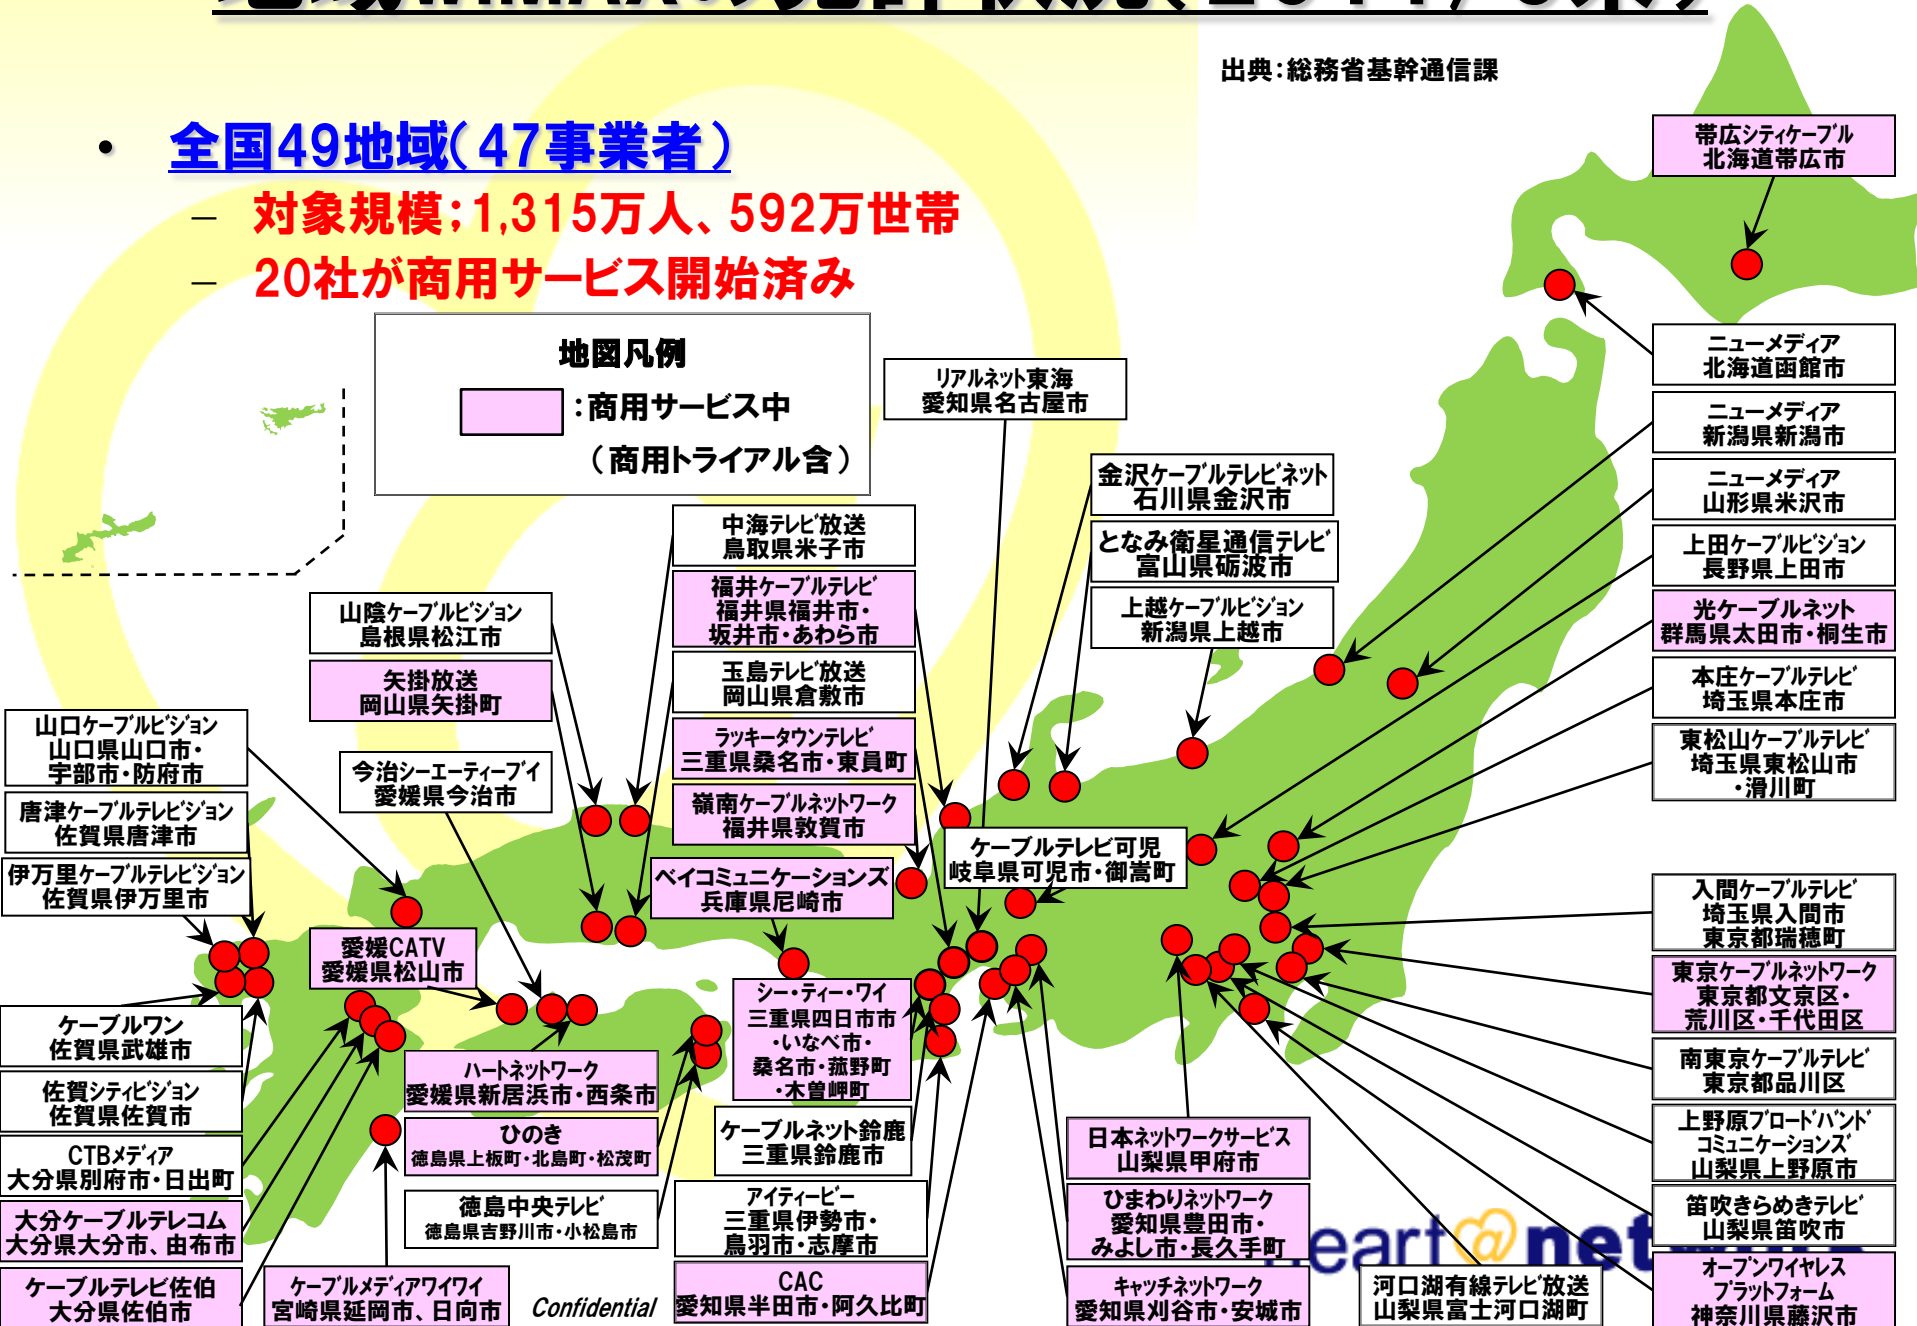

無線LAN
802.11a,b,g,i,n

FTTH・CableTV

通信速度

地域WiMAXのシステム

- エリアの大きさは“自治体”単位が基本

- 構成は同じ

- ・ センター設備(ASN-GW、CSN)と基地局(BS)の組合せ

- 街中、郊外、デジタルデバイドで使える

地域WiMAXのシステム概要

セクタアンテナ及び防災スピーカー設置例

小学校屋上

鋼管柱

イメージ

コンクリート柱

イメージ

ビル屋上

ビル屋上

自治体ビル屋上

地域WiMAX向け端末

INFOMARK

卓上Wi-Fi 端末(2009年夏～)
屋内のWiFi機器すべて

USB端末(2009年春～)
ノート、デスクトップなどPC限定

モバイルWi-Fiルータ(2010年夏～)
屋内外のWiFi機器すべて

屋外 端末(2010年春～)
公共向け(防犯カメラ、防災スピーカ等)

heart@network iPad DSi PS

地域WiMAXの免許状況(2011/3末)

出典:総務省基幹通信課

全国49地域(47事業者)

- 対象規模:1,315万人、592万世帯
- 20社が商用サービス開始済み

Confidential

IP告知放送システム

IP告知放送システムとは？