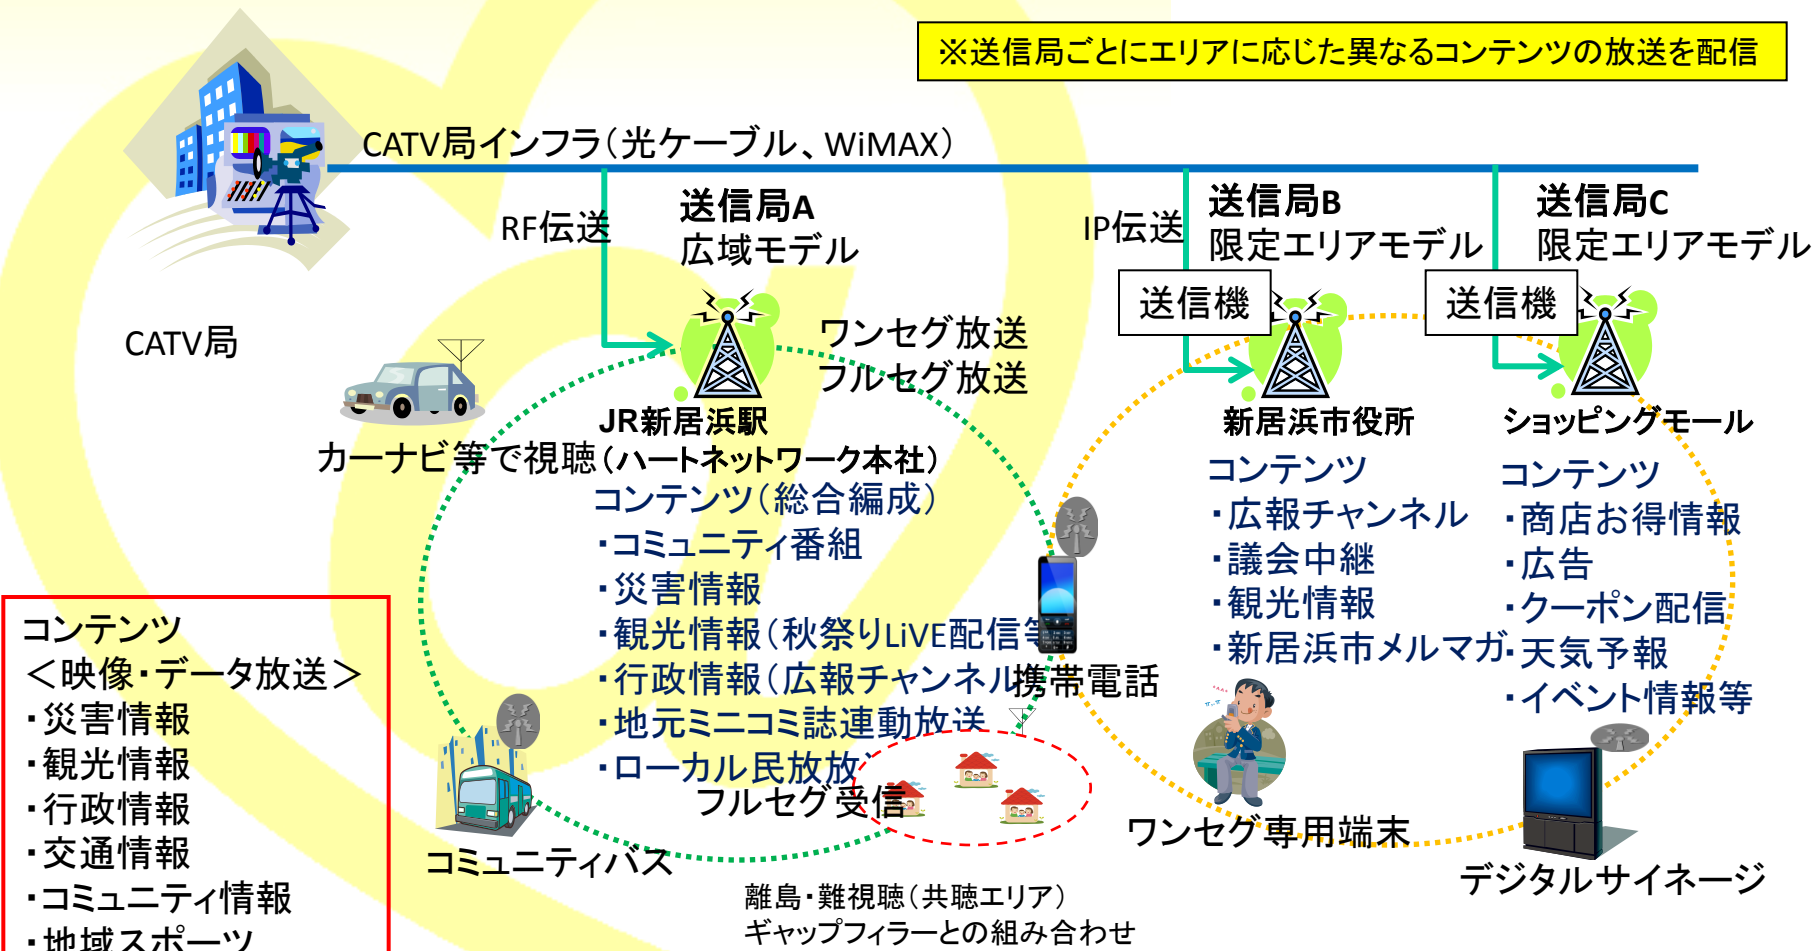

災害、事故の発生時に避難情報等を配信

大学

大学キャンパス内で授業、学内のイベント情報を配信

音楽、ファッション、 芸術等のタウンメディア

音楽、芸術、ファッション等の分野における創作活動・市民活動の映像を配信

商店街

リアルタイムな広告や価格情報を送信

お得なクーポン
バーゲン情報

交通機関

交通ターミナル(駅やバス停)で広告や独自コンテンツを配信

運行情報
空港周辺の情報

エリア放送サービスのイメージ図

ケーブル局でのエリア放送運用 システム概要

※送信局ごとにエリアに応じた異なるコンテンツの放送を配信

- コンテンツ**
 <映像・データ放送>
- ・災害情報
 - ・観光情報
 - ・行政情報
 - ・交通情報
 - ・コミュニティ情報
 - ・地域スポーツ
 - ・祭り中継
 - ・商店街情報
 - ・イベント情報等