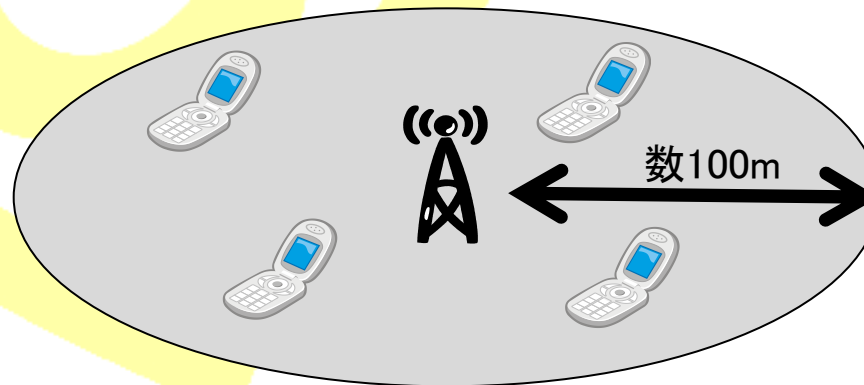

株式会社 ハートネットワーク ☎0120-642-246

ハートWi-Fi接続方法 (スマートフォン)

アンドロイド	iPhone iPad アップル製品	左の接続が終了したら
アプリ一覧から「設定」	ホームから「設定」	さあ インターネットへ接続!
「無線とネットワーク」	「Wi-Fi」を選択	アンドロイド iPhone iPad
「Wi-Fi設定」	「Wi-Fi」をオン	 ブラウザ  Safari
「Wi-FiをON」にチェック	「ネットワークを選択」の中から...	下記の画面がでてきたら、表面に記載の User name・Password を入力 ログインで完了
Wi-Fiネットワーク中の「heart Wi-Fi」を選択	「heart Wi-Fi」を選択	<input type="text" value="Username:"/> <input type="text" value="Password:"/> <input type="button" value="ログイン"/>

heart@network

A large, stylized yellow '@' symbol is positioned on the left side of the slide, partially overlapping the title text.

エリア放送システム

エリア放送とは？

- ・決まったエリア内(10mW出力時、数100m程度)に、独自番組をワンセグ・フルセグ放送
- ・各地域の空き周波数(ホワイトスペース)を利用
- ・ワンセグ機能付き携帯電話、スマートフォンなどで視聴可能
- ・映像、音声、データ放送、字幕の利用が可能
- ・視聴者が多数でも視聴に影響なし(通信のように混雑なし)、視聴者の費用負担なし
- ・フルセグは地上デジタル放送と同じ、地デジ対応テレビで受信可能