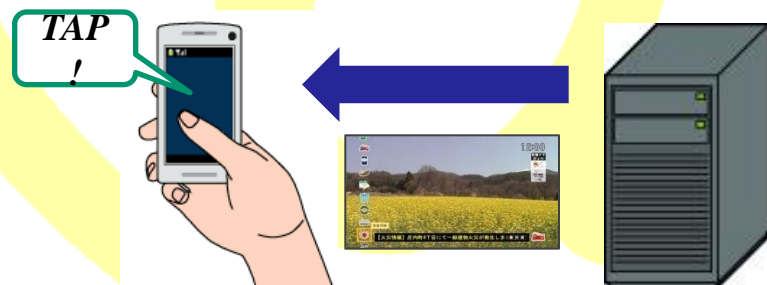

自動取得

定点カメラなどから

スマホ ” アプリ ” だから実現できること

■ 外出先でも情報を見られる ～ Anytime Anywhere ～

- ・ アプリを起動しアイコンボタンを押すと最新の情報をサーバーから取得し保存します。
- ・ アプリ内に情報を取得しているため、一度情報を取得してしまえば通信環境が悪い場所でも情報を閲覧することができます。

PORTABLE

スマホアプリ閲覧

Anytime Anywhere