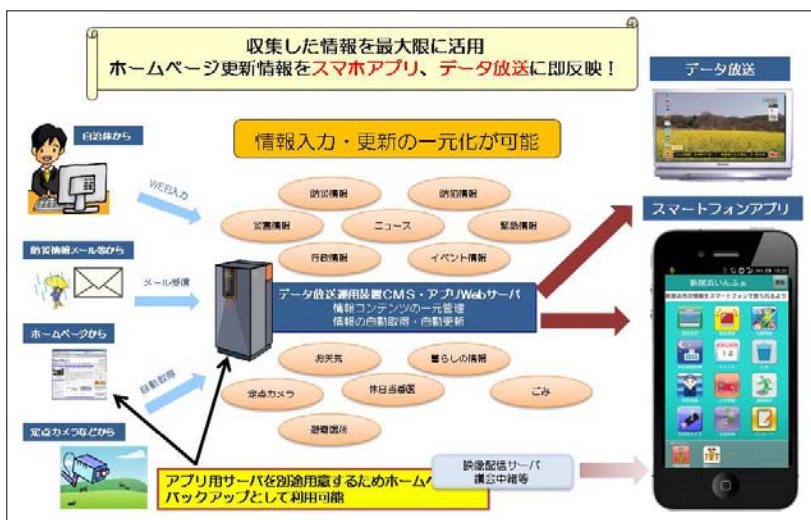

スマートフォン向け新居浜市地域情報アプリ「新居浜いんぷお」 愛媛県新居浜市

〔概要〕

新居浜市とハートネットワーク（第3セクター・ケーブルテレビ局）は、ケーブルテレビの自主制作チャンネルで放送しているデータ放送と連動した、スマートフォン向けアプリを開発し、2013年9月から市民に無料で提供している。データ放送では、行政情報をはじめ、イベント、緊急情報、避難場所等を提供していたが、近年普及しているスマートフォン向けに、GPS機能や通信機能を生かしたアプリを開発した。提供する情報は、新居浜市のホームページ、データ放送、スマートフォン向けアプリの3つが一元管理され、連動されている。

システムイメージ

スマートフォン画面

〔コラム〕

(1) ケーブルテレビデータ放送と連動したスマートフォン向けアプリ

アプリを開発・運用しているハートネットワークでは、2012年4月からこれまでのデータ放送と違った形態でサービスを開始した。まず、メニューのデザインを全てスマートフォンアプリのアイコン型イラストに変更し、リモコンでアイコンを選択すれば、情報内容が表示されるようにした。メニューアイコンは、ケーブルテレビ自主放送チャンネルを選択すれば、強制的に画面左側に表示され、dボタンを押すとアイコンが消えるしくみとなっている。

データ放送のコンテンツは、新居浜市役所のホームページや緊急メールと連動しており、ホームページ内容の更新や緊急メールが配信されれば、データ放送のコンテンツも自動で更新されるしくみとなっているため、情報の入力や管理が一元化されている。また、データ放送のアイコンをアプリ型デザインにしたのは、当初からスマートフォン向けに情報配信することを見据えたもので、ケーブルテレビの加入者のみならず、多くの市民が行政情報等を容易にリアルタイムで取得できることを目的としている。

データ放送画面例

(2) スマートフォン向けアプリ「新居浜いんふお」の特徴

「新居浜いんふお」の主な特徴は次のとおりです。

①既存ホームページサーバのバックアップとして利用可能

アプリサーバを別に設置し既存ホームページサーバと常時連動させているため、ホームページサーバがダウンした場合でも、最新の情報をアプリサーバを通じて取得することが可能である。

②GPS を利用した地図表示が可能

スマートフォンが持つGPS機能を利用し、位置情報を取得することにより、端末の場所から目的地（避難場所や観光地等）までの経路表示が可能である。